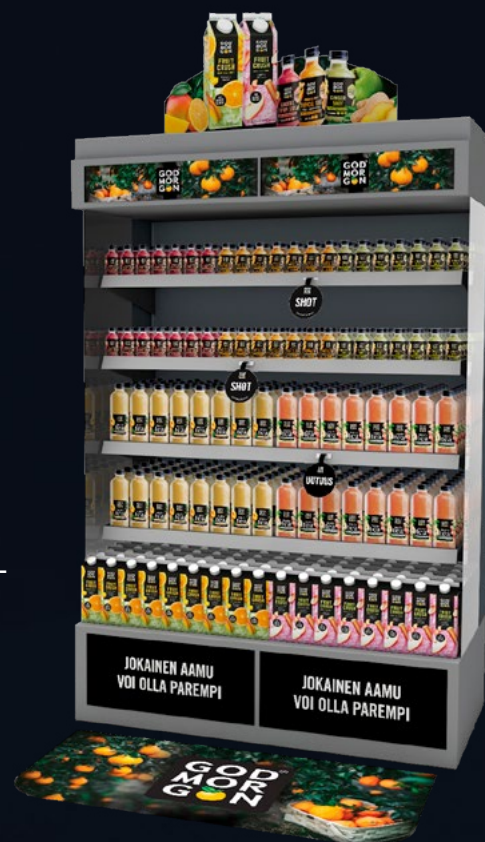

60% teetä
39% hedelmää
Makeus vain
hedelmistä

- Tuotekonsepti hedelmät+tee sopii hyvin God Morgon brändin premium-mielikuvaan.
- Luotettavaan ja innovatiiviseen God Morgon brändiin liitetään nautinnollisuus, laatu, luonnollisuus ja terveellisyys.
- Uutuus täydentää God Morgon tuoteperhettä ja tuo brändille uusia kokeilijoita.

* Cambri Design & Concept Consumer Study, n=744

FRUIT+
tea

UUTUUS!

God Morgon Fruit Crush Apple & raspberry

Nopeasti suositaan kasvattavien God Morgon Fruit Crush -mehujen uutuusmaku on uniikki omena-vadelma.

Nämä mehujuomat tekevät aamusta nautinnollisen, mutta toimivat aivan yhtä hyvin milloin vain: makeuttamaton raikkaus sopii monenlaisiin tilanteisiin ja käyttöyhteyksiin.

EDUT KAUPALLE

- Vastaa kuluttajien makeuttamattomien ja kevyempien tuotteiden kasvavaan kysyntään.
- Täydentää hyvin kiertävää God Morgon Fruit Crush -sarjaa.
- Ei vastaavaa makua kylmähylyssä (makeuttamaton ja luonnollisesti kevyempi kuin täysmehu).

Näyttävä hyllynpäätty herättää ja houkuttelee kuluttajia kokeilemaan God Morgon mehuja.

MEDIASUUNNITELMA

	SYYS	LOKA	MARRAS
God Morgon Fruit + Tea			
God Morgon Fruit Crush			
God Morgon Shot