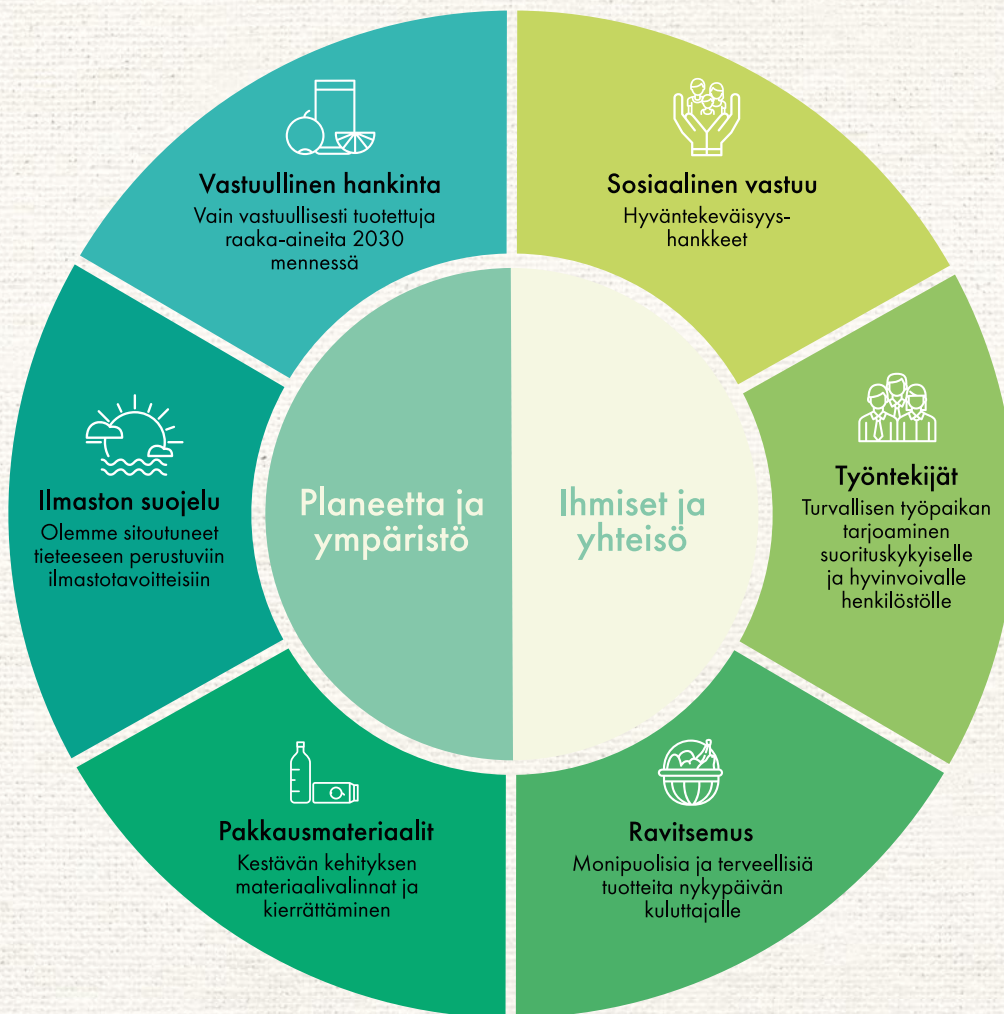

**ECKES granini**

the best of fruit

# TUOTEKUVASTO

10/2024 – 3/2025

Mehukatti Hyvän aamun mehu,  
God Morgon Fruit Crush ja  
Marli Shot -uutuudet

**UUTUUS!**

**GOD MORGON FRUIT + TEA**

Uusi hedelmäinen ja raikas juoma s. 4-5 »

# ECKES-GRANINI FINLAND ON SUOMEN VASTUULLISIN MEHUTALO

Vastuullisuus näkyy kaikessa toiminnassamme. Haluamme, että tekemämme päätökset ovat kestäviä ja edesauttavat ympäristön, yhteisöjen ja ihmisten hyvinvointia pitkälle tulevaisuuteen.