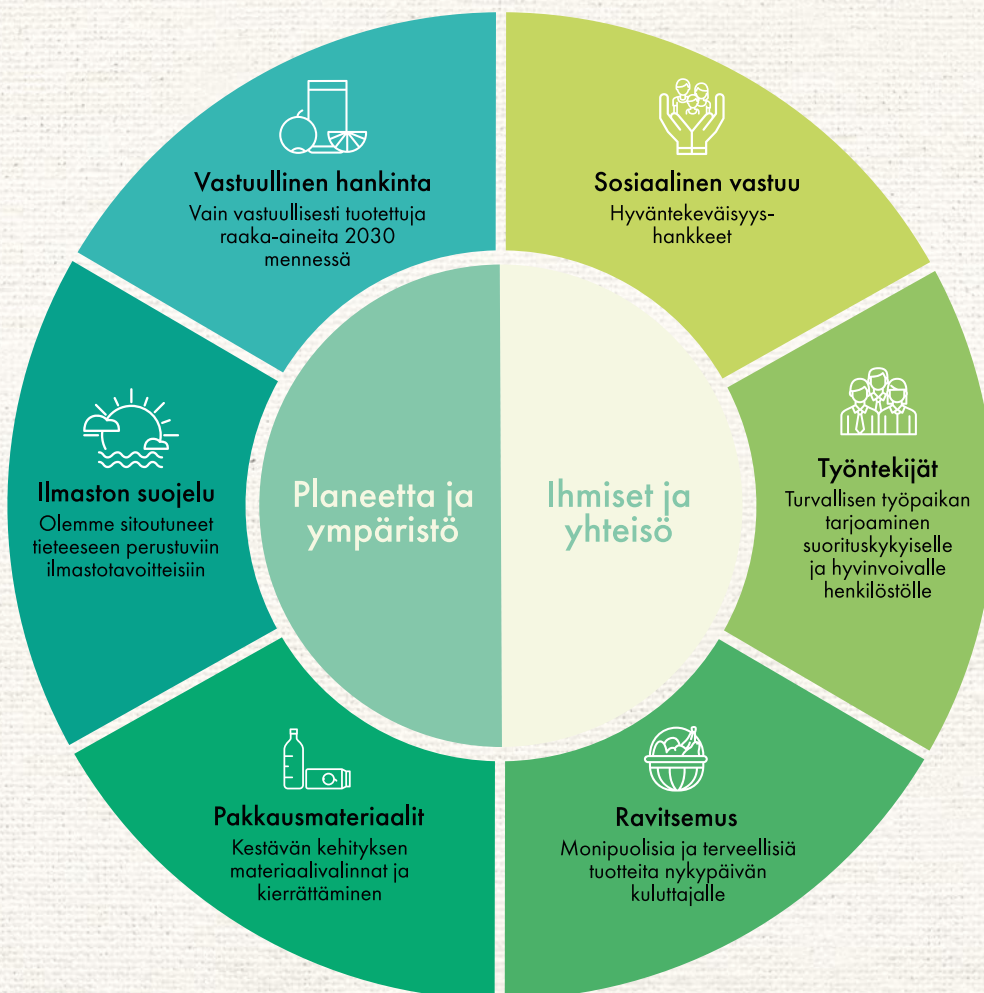

**ECKES granini**

the best of fruit

# TUOTEKUVASTO

4-9/2025

**UUTUUS!**

**PEHMEÄN TÄYTELÄISET  
MARLI NATUR -NEKTARIT**

Marli Natur -perhe täydentyy Nektarisarjalla s. 12-13 »

God Morgon® -uutuus  
Our Finest Press s. 4-5 »

Brämhults-uutuus  
Vitamin Water s. 16-17 »

# ECKES-GRANINI FINLAND ON SUOMEN VASTUULLISIN MEHUTALO

Vastuullisuus näkyy kaikessa toiminnassamme. Haluamme, että tekemämme päätökset ovat kestäviä ja edesauttavat ympäristön, yhteisöjen ja ihmisten hyvinvointia pitkälle tulevaisuuteen.